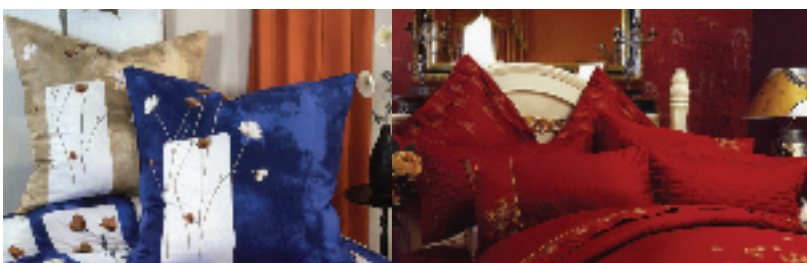

GIANT

www.giant-bisycles.com

森阳家纺特惠信息

●特惠一:

世界杯风情棉被,已出口数万条,浙江独此一家,杭州市区仅有2000条供应,球迷朋友可拨以下电话订购:56802199—820,13858121028,特惠价80元/条。欢迎各体育用品商店订购。

●特惠二:

森阳家纺针对各大高校学生公寓推出不同规格特惠装床上用品,从三件套到十二件套一应俱全,欢迎各高校采购,电话:56802199—820。