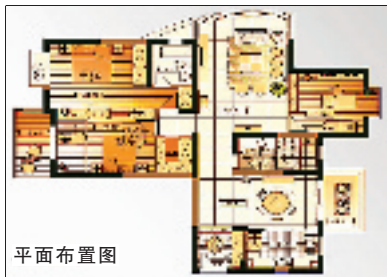

凡是在月底之前,凭本期版面和您的户型图,去九鼎装饰城中公司的前十名业主都由九鼎公司主任设计师为您担当设计。

- ★亚洲装饰业领军企业
- ★亚洲装饰业品质大奖
- ★亚洲装饰业环保大奖
- ★亚洲装饰业最佳设计企业

九鼎为三华天运倾情设计

空间充分扩大,整体经久耐用

平面布置图

楼盘:三华天运
户型:三室二厅
面积:140平方米
造价:9万
风格:现代
用材:大理石,精工砖,艺术墙纸,夹胶玻璃等。

本案充分利用室内空间,把柜子作为墙隔,并结合了现代元素,挂了等离子电视,做成横平竖直板式设计。色彩上,家具用了深色调,稳重而经久耐看。

在空间上客厅采用了大面积银镜,使原本不大的客厅放大了两倍。

书房里也采用了银镜移门使小书房变大书房。主卧许多的柜子做得较温馨艺术。

● 经典楼盘 经典设计

客厅

充分利用空间 改造整体结构

卧室

餐厅

楼盘:三华天运
户型:三室二厅
面积:130平方米
造价:8万
风格:现代
用材:米洞石,精工砖,灰色玻璃,木皮纸,乳胶漆等。

本案充分改造室内空间,把厨房和阳台的隔墙拆除纳入为厨房的一部分,使原本不大的厨房倍添情趣。在其中享受美食,感受亲情。

平面图

主卧室的阳台打造成小书房,让男女主人各自的爱好得以实现而又互不干涉。小孩房和老人房间的墙体拆除做成一排柜子,增加居住的实用性。

九鼎装饰城中公司 地址:杭州市庆春路 118 号嘉德广场四楼 电话:87220222

杭州安琪儿灯具城
HANGZHOU ANGLE LIGHT DEPOT