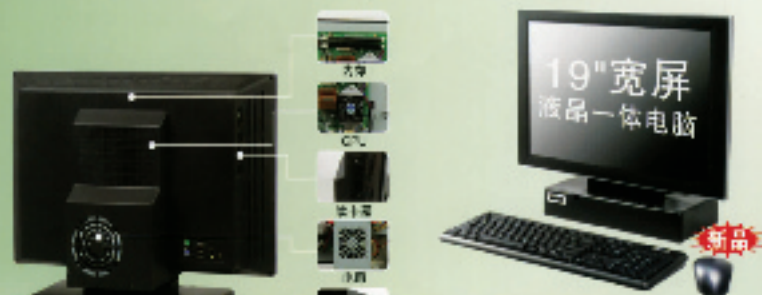

Hasee 神舟

节能、环保、静音 神舟液晶一体电脑

Hasee 神舟 液晶显示器

专业品质 3年质保

19"宽屏液晶一体电脑3999元起

佳禧G350D/G450R

赛扬M 350/奔腾M 715
19" WXGA宽屏液晶
内置9合1读卡器
512M DDR-II内存
REG/190G SATA硬盘
DVD/DVD-RW光驱
集成Intel GMA950显卡
12.1"彩色液晶副屏, 超大容量硬盘

仅售 ¥ 3999/4999