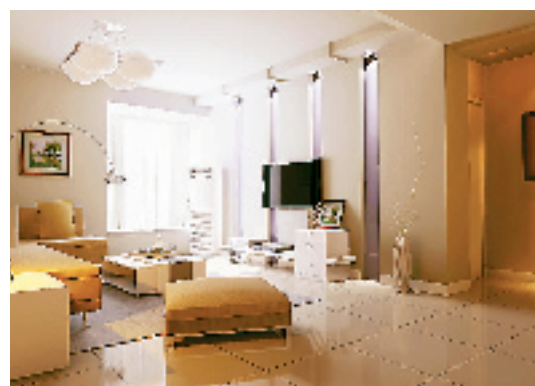

### 黑色电视背景墙

在整个作品中,最先映入眼帘的要属客厅中电视背景。全部采用黑色的烤漆玻璃,与白色的墙壁产生鲜明对比,造成极大的视觉冲击。即能彰显整体风格的现代与大气,还增添几许神秘色彩。

# 康盛装饰 一杯上好的卡布其诺

文/胡娟娟

规整的棱角,温馨的设计思路,和谐的居家生活方式,沉稳的色调都让这个家弥漫着一种卡布其诺的简欧风格。红色的激情、黑色的神秘、随处可见的抽象装饰画,又为这个家注入一些现代设计元素,让这些蕴涵不同风格的元素在整个家中互相交融,如同一杯上好的卡布其诺。

### 白色瓷罐

客厅中任意摆放的各式白瓷罐,与随处可见的抽象装饰画遥相呼应,让整部作品笼罩于一股清新的艺术氛围当中。咖啡色沙发上随意搭上的红靠垫,冲淡客厅中过于甜腻感觉,让人重归简欧的温馨与成熟。

### 条纹地毯

咖啡与牛奶的交融,全汇于客厅中那一方条纹地毯,将整部作品的风格推上温馨甜蜜的顶峰。线条优美的格局,配上温暖和谐的色调,春天和煦温暖的心情,全在眼前的那一方条纹地毯。房内所有的一切,都散发着浓郁和甜蜜,让整部作品都弥漫在午后咖啡的卡布其诺香味当中。

设计师点评:本案丰富简洁、营造活力,整体把握大家风范,延续空间的智慧,色彩的单纯线条表现得简洁利落,个性却又随和最能代表现代人鲜明的自我主张。