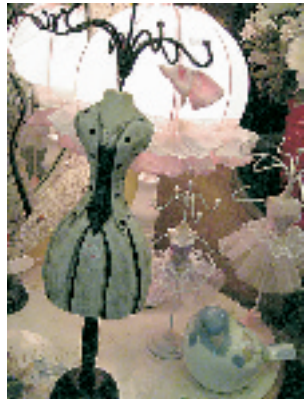

文/见习记者 徐秀雯
摄/任焯

印尼猫

赫本时期的田园沙发

英伦风格布艺灯

行走者系列小挂件

欧式模特首饰架

(上接 F6 版)

其实， 我的家一点也不欧洲

“店里的饰物大多带有欧式复古的乡村田园风格，跟一般理解的现代和后现代有明显的区分。现代追求简约、直线条、另类、色块等元素，欧式追求堆积、曲线、繁复，内敛中见浪漫、唯美、温馨。”说话的时候，卡文把一件一件他喜欢的东西摆在我的面前，如果我认同他的审美，他便会激情四射地摆出下一个令你惊喜的玩意。

想着有着这样细腻的田园风格的小店，拥有这样漂亮而独到的装饰品，对各种家居的搭配和配置有着足够的经验和独到的创造力的男人，他的家一定很美吧？要么就是欧洲的田园风格，要么就是透着旧时贵族的古典气息，可以用自己淘来的铁艺床，德国的豪华陶艺，或者法国的有着浪漫曲线的园艺沙发。但卡文说，你一定想不到，我家里超级简洁的，是北欧的简约风格，很宜家很注重空间的利用。