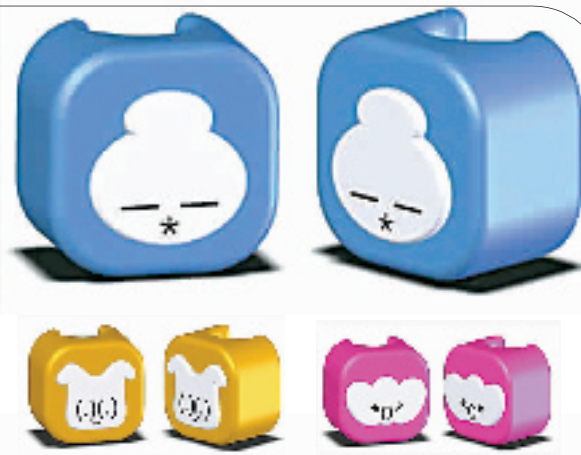

让你的耳塞套上表情符

文 / 徐秀霁

据说在如今已经难以确证的某个时刻,某位用户将她的 mp3 插进电脑同步播放列表的时候,她电脑里有四个表情符从硬盘中偷偷溜出,沿着数据线躲到了 mp3 中,最终吸收了大量日月精华后修炼成了实体,这就是我们现在看到的表情符耳塞套的由来。目前这些耳塞套套只有四种款式,而且只可预订还未上市,它是套在耳塞柄上的,不会延长你的 mp3 的电池使用时间,不会改善音质,当然,也没有蓝牙功能,总之就是一个装饰品……

表情符耳塞

DMP

模块化电脑

Sony T200

概念型蓝牙耳机

无屏幕的手机

DMP: mp3 跟 CD 的完美結合

由设计师 Kim Yong seong 设计的 DMP,把 mp3 跟 CD 完美结合,让你可以一起使用,对于音乐发烧友来说实在是个诱人的设计,等于是个便携的 CD 机,随时成为众人目光的焦点。

Sony 发表全球首款 3.5 英寸屏幕 DSC

Sony 近日于加拿大官方网站公布 T200, 搭载采用 1/2.5 英寸 CCD 传感器,分辨率达 800 万画素,与其它品牌同级机种规格相若,不过,TFT 屏幕尺寸向上提升至 3.5 英寸。此次 Sony 率先发表 3.5 英寸,显示出大尺寸仍是下一波设计趋势。不过,DSC 业者表示,由于 3.5 英寸成本较 2.8~3 英寸高出 30~40%,加上省电的设计考虑,因此,短期内,2.8~3 英寸仍是出货主流,3.5 英寸要跃居主流地位,恐怕要等到 2008 年下半年以后。

金色小瓢虫 nxZen 概念型蓝牙耳机亮相

一款由 Matthias Lange 为 nxZen 设计的概念型蓝牙耳机看起来十分神奇。这款蓝牙耳机造型酷似一只圆溜溜的小瓢虫,浑身白底金边,机身上面设有音量调整键和通信接听键,键位排列整齐,体积微小,方便携取。

目前,这款瓢虫版蓝牙耳机虽然还没有上市的消息,但人气颇高的“小瓢虫”一亮相,相信您很快就能在市场上找到相似的产品了!

模块化电脑就像搭积木

普通的 PC 机都是把所有的元件整合在机箱里面,需要更换的时候就得打开机箱。加入能够把电脑的各个部件都做成模块化的设计,就像搭积木一样拼接在一起,就可以随意地更换主要部件而不必经过繁琐的开箱拆线的过程了