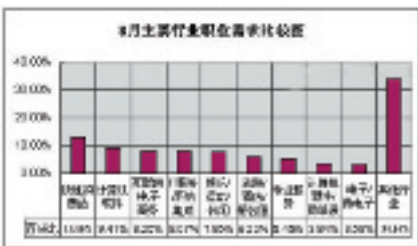

当然,快乐不仅仅在水,也在那风、那路、那人、那食……

秋风秋雨

发布

ISSUANCE

买学生票可提前 10 天  
送客只能送到进站口

临近开学,杭州火车站学生票每天发售量在 1500 张左右,主要集中在吉林、长春、哈尔滨、沈阳、北京、西安、东北、武昌等方向。

在普通大、专院校,军事院校,中、小学和中等专业学校、技工学校就读,没有工资收入的学生、研究生,家庭居住地和学校不在同一城市时,凭附有加盖院校公章的减价优待证的学生证(小学生凭书面证明),可提前 10 天购票,享受半价优惠。

学生票优惠,只限国家规定的硬座客票、加快票、空调票;如硬卧、软卧、软座,只能购买全价票。

动车组列车发售二等学生票,价格为全价票的 75%。新生凭录取通知书、毕业生凭学校书面证明,在寒假(12 月 1 日-次年 3 月 31 日)、暑假(6 月 1 日-9 月 30 日)期间可买一次学生票,其他时间不再发售。

火车站停止发售站台票,送行人员只能送到进站口。旅客随身携带品要放入包内接受安全检査,液态物品需开口检验。

招聘

JOB

8 月主要行业人才需求有变化

奥运开幕式给大家无与伦比的视听享受,其背后折射的是我国娱乐行业近年的高速发展。快速消费品仍呈现较大需求的势头,盖过了以往作为人才需求大户的计算机软硬件、互联网电子商务行业,占总人才需求 13.18%。而娱乐、运动、休闲行业的表现也相当抢眼,仅次于 IT 服务行业,占总人才需求的 7.85%。该行业的薪资水平总体不俗,逐渐成为培养白领的新摇篮。8 月主要行业人才需求百分比图见下: